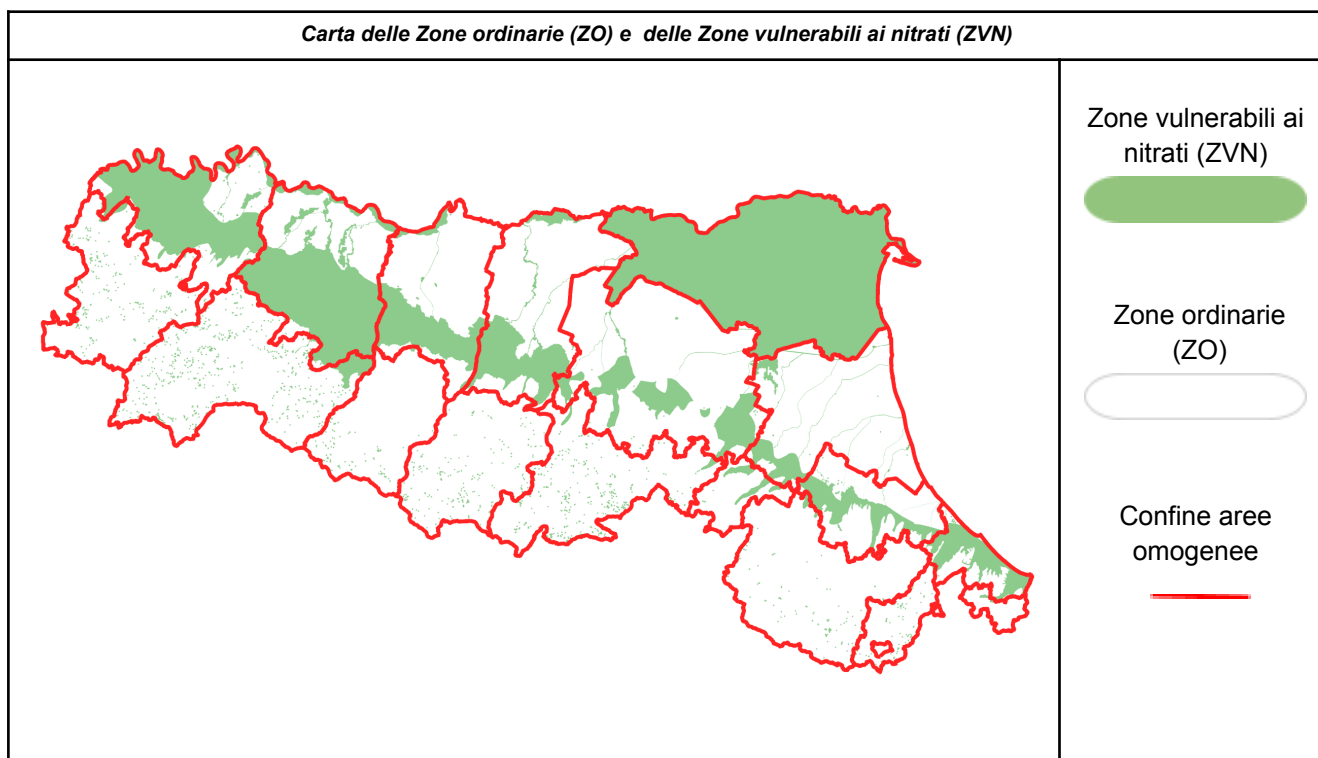

Nelle zone ordinarie (ZO) nel mese di febbraio non ci sono disposizioni specifiche di divieto in relazione al Regolamento Regionale n. 3 del 15/12/2017. Le zone ordinarie (ZO) di pianura sono comunque soggette alla Delibera di Giunta Regionale n. 33 del 13/01/2021 (Qualità dell'aria).

Sì eco: comprende tutte le indicazioni riportate nel Sì, ad eccezione dello spandimento dei liquami e del digestato non palabile la cui distribuzione sia in ZO che in ZVN è ammessa esclusivamente con interrimento immediato o iniezione diretta al suolo o tecniche assimilate (vedi riquadro Misure per la qualità dell'aria).

---: il numero minimo di giorni di divieto nel periodo autunno-invernale è già stato raggiunto e non si danno indicazioni vincolanti. Si ribadisce che valgono comunque le disposizioni del R.R. 3 del 15/12/2017, per le ZVN le indicazioni delle righe 5 e 6 del relativo quadro sinottico e per i comuni di pianura le disposizioni della Delibera di Giunta Regionale n. 33 del 13/01/2021 (Qualità dell'aria).

La tabella di corrispondenza tra comuni e aree omogenee è riportata in fondo al bollettino.